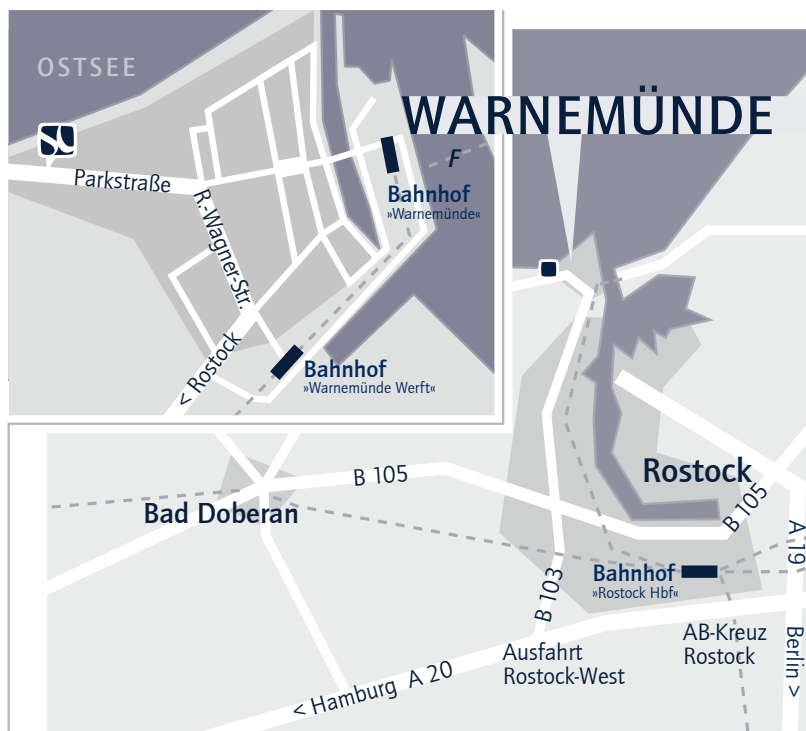

Mit ÖPNV vom Hauptbahnhof Rostock

- **S-Bahn:** in Richtung Warnemünde bis Haltepunkt: »Warnemünde Werft«, umsteigen in
- **Bus:** Linie 36 oder 37 in Richtung Warnemünde Strand bis Haltepunkt: »Haus Stolteraa«; ca. 100 m in Fahrtrichtung auf der gleichen Seite befindet sich das SeminarCenter | Institut für Personalentwicklung, **Parkstraße 52**

Mit dem PKW

- **Hamburg | Lübeck | Wismar:** A1 in Richtung Rostock A20 – A 20 bis Abfahrt 14 Rostock West – B 103 in Richtung Warnemünde
- **Schwerin:** B 104 in Richtung A 14 – A 14 in Richtung Wismar – Kreuz Wismar in Richtung A 20 – A 20 in Richtung Rostock – A 20 bis Abfahrt 14 Rostock West – B 103 in Richtung Warnemünde
- **Stralsund:** B 96 in Richtung A 20 Rostock/ Lübeck – A 20 bis Abfahrt 14 Rostock West – B 103 in Richtung Warnemünde
- **Berlin | Güstrow | Waren:** A 19 bis Abfahrt 9 Kreuz Rostock in Richtung Rostock/ Lübeck – A 20 bis Abfahrt 14 Rostock West – B 103 in Richtung Warnemünde
- **Neubrandenburg:** B 104/ B 96 in Richtung A 20 – A 20 bis Abfahrt 14 Rostock West – B 103 in Richtung Warnemünde

Parkmöglichkeiten

- **Parkstraße 52:** direkt am Haus gebührenpflichtig, kostenfreie Parkmöglichkeiten (5 min. Fußweg)